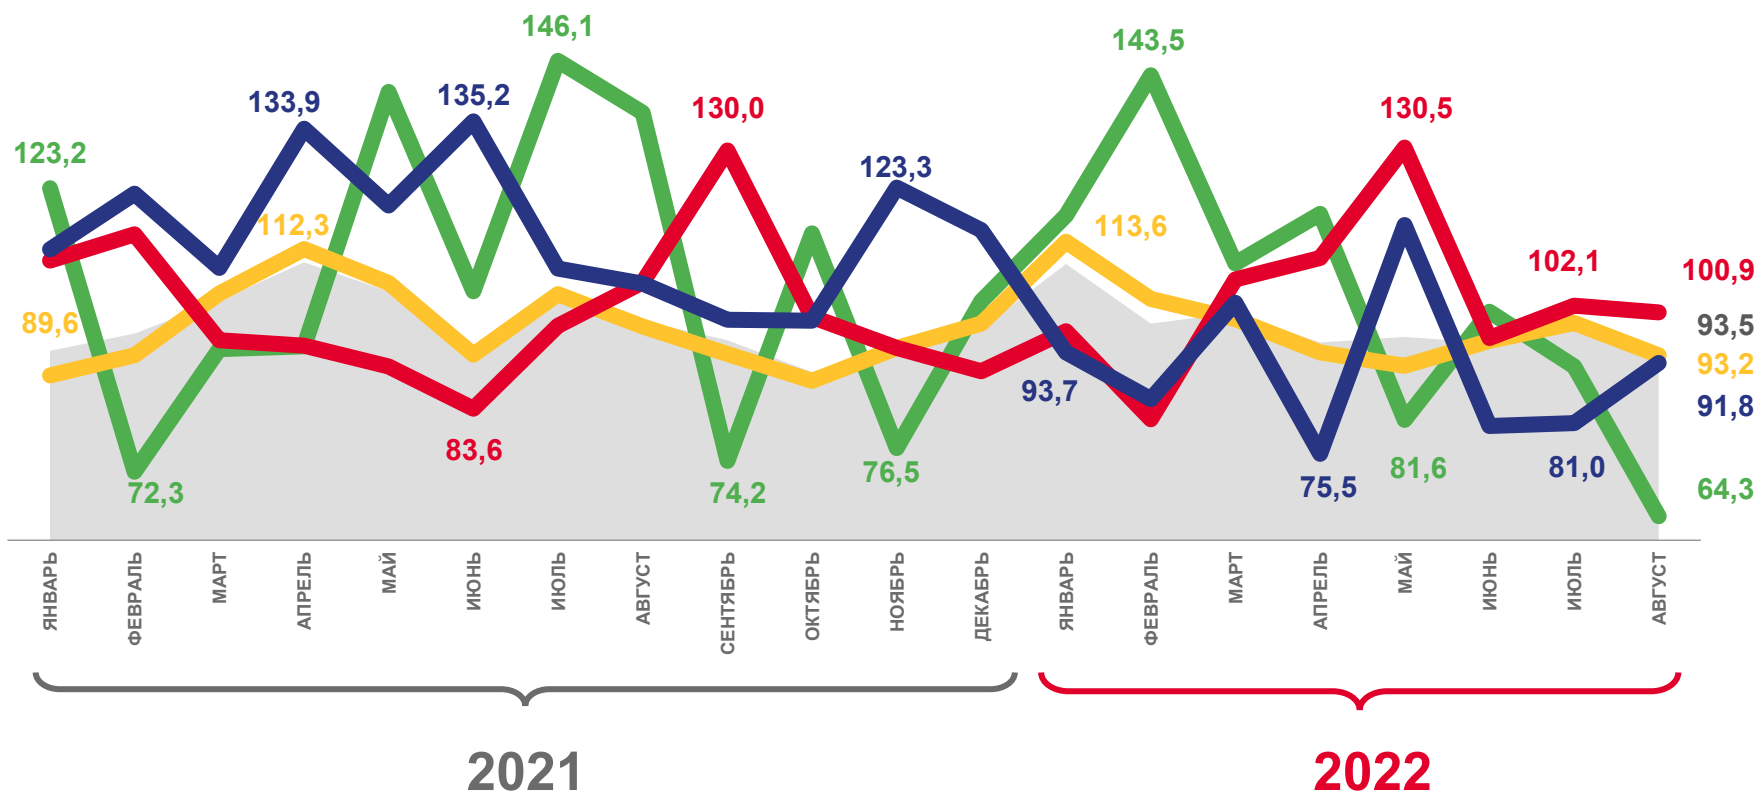

ИНДЕКСЫ ПРОМЫШЛЕННОГО ПРОИЗВОДСТВА

в % к соответствующему месяцу предыдущего года

январь-август 2022 года
к январю-августу 2021 года

98,2%

Промышленное производство

96,5%

Добыча полезных ископаемых

97,8%

Обработывающие производства

102,7%

Обеспечение электрической энергией, газом и паром;
кондиционирование воздуха

87,4%

Водоснабжение; водоотведение,
организация сбора и утилизации
отходов, деятельность
по ликвидации загрязнений

Индекс промышленного производства

Обеспечение электрической энергией, газом и паром; кондиционирование воздуха

Обработывающие производства

Водоснабжение; водоотведение, организация сбора и утилизации отходов, деятельность по ликвидации загрязнений

Добыча полезных ископаемых